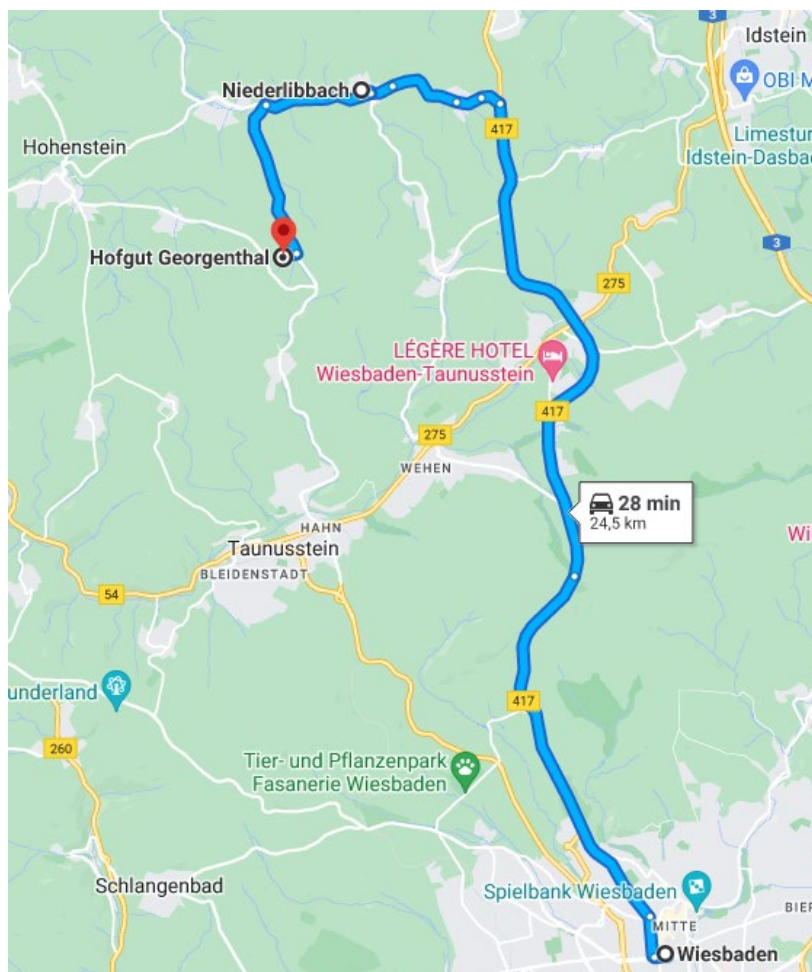

**08.08.-10.08.2022**

**Zufahrt zum Hofgut aus Richtung Tst. Wingsbach und Hohenstein-Steckenroth voll gesperrt**

Liebe Gäste und Golfspieler/innen,

aufgrund einer Schadstellensanierung auf der L3032 ist **zwischen der Abzweigung Taunusstein-Wingsbach/-Hahn und Hohenstein-Steckenroth die Straße bis zur Zufahrt Hofgut Georgenthal voll gesperrt.**

Die **Umleitung über Aarbergen/Strinz-Margarethä** (siehe Skizze, rote Pfeile) ist ausgeschildert und führt Sie über die L3274 Hohenstein-Steckenroth, nach Hohenstein-Breithardt und Strinz-Margarethä. Folgen Sie den Schildern nach Hohenstein/Hünstetten/Oberlibbach, dann rechts abbiegen auf die L3032 zum Hofgut.

## Anfahrt aus Wiesbaden / Idstein / Autobahn A3:

- In Wiesbaden fahren Sie Richtung Idstein/Taunusstein-Neuhof (Platter Straße)
- B417 bis L3274 in Hünstetten
- Links abbiegen auf L3274 (Schilder nach Hohenstein/Hünstetten/Oberlibbach)
- Links abbiegen auf L3032 bis Hof Georgenthal in Hohenstein

## Anfahrt aus Limburg über die B417 Richtung Wiesbaden:

- Fahren Sie die B417 Richtung Wiesbaden
- Biegen Sie rechts ab auf die L3274 Richtung Hohenstein/Hünstetten/Oberlibbach