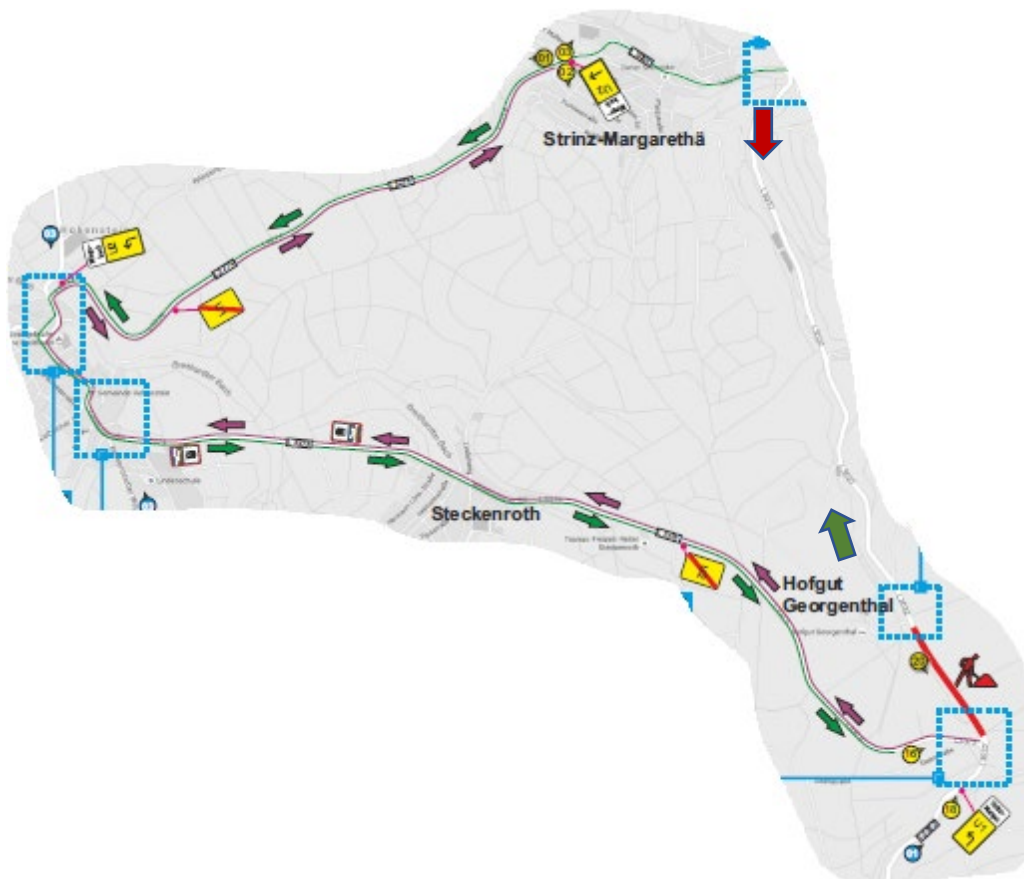

**08.08.-10.08.2022**

**Zufahrt zum Hofgut aus Richtung Tst. Wingsbach und Hohenstein-Steckenroth voll gesperrt**

Liebe Gäste und Golfspieler/innen,

aufgrund einer Schadstellensanierung auf der L3032 ist **zwischen der Abzweigung Taunusstein-Wingsbach/-Hahn und Hohenstein-Steckenroth die Straße bis zur Zufahrt Hofgut Georgenthal voll gesperrt.**

Die **Umleitung über Aarbergen/Strinz-Margarethä** (siehe Skizze, rote Pfeile) ist ausgeschildert und führt Sie über die L3274 Hohenstein-Steckenroth, nach Hohenstein-Breithardt und Strinz-Margarethä. Folgen Sie den Schildern nach Hohenstein/Hünstetten/Oberlibbach, dann rechts abbiegen auf die L3032 zum Hofgut.

## Anfahrt aus Wiesbaden / Idstein / Autobahn A3:

- In Wiesbaden fahren Sie Richtung Idstein/Taunusstein-Neuhof (Platter Straße)
- B417 bis L3274 in Hünstetten
- Links abbiegen auf L3274 (Schilder nach Hohenstein/Hünstetten/Oberlibbach)
- Links abbiegen auf L3032 bis Hof Georgenthal in Hohenstein

## Anfahrt aus Limburg über die B417 Richtung Wiesbaden:

- Fahren Sie die B417 Richtung Wiesbaden
- Biegen Sie rechts ab auf die L3274 Richtung Hohenstein/Hünstetten/Oberlibbach